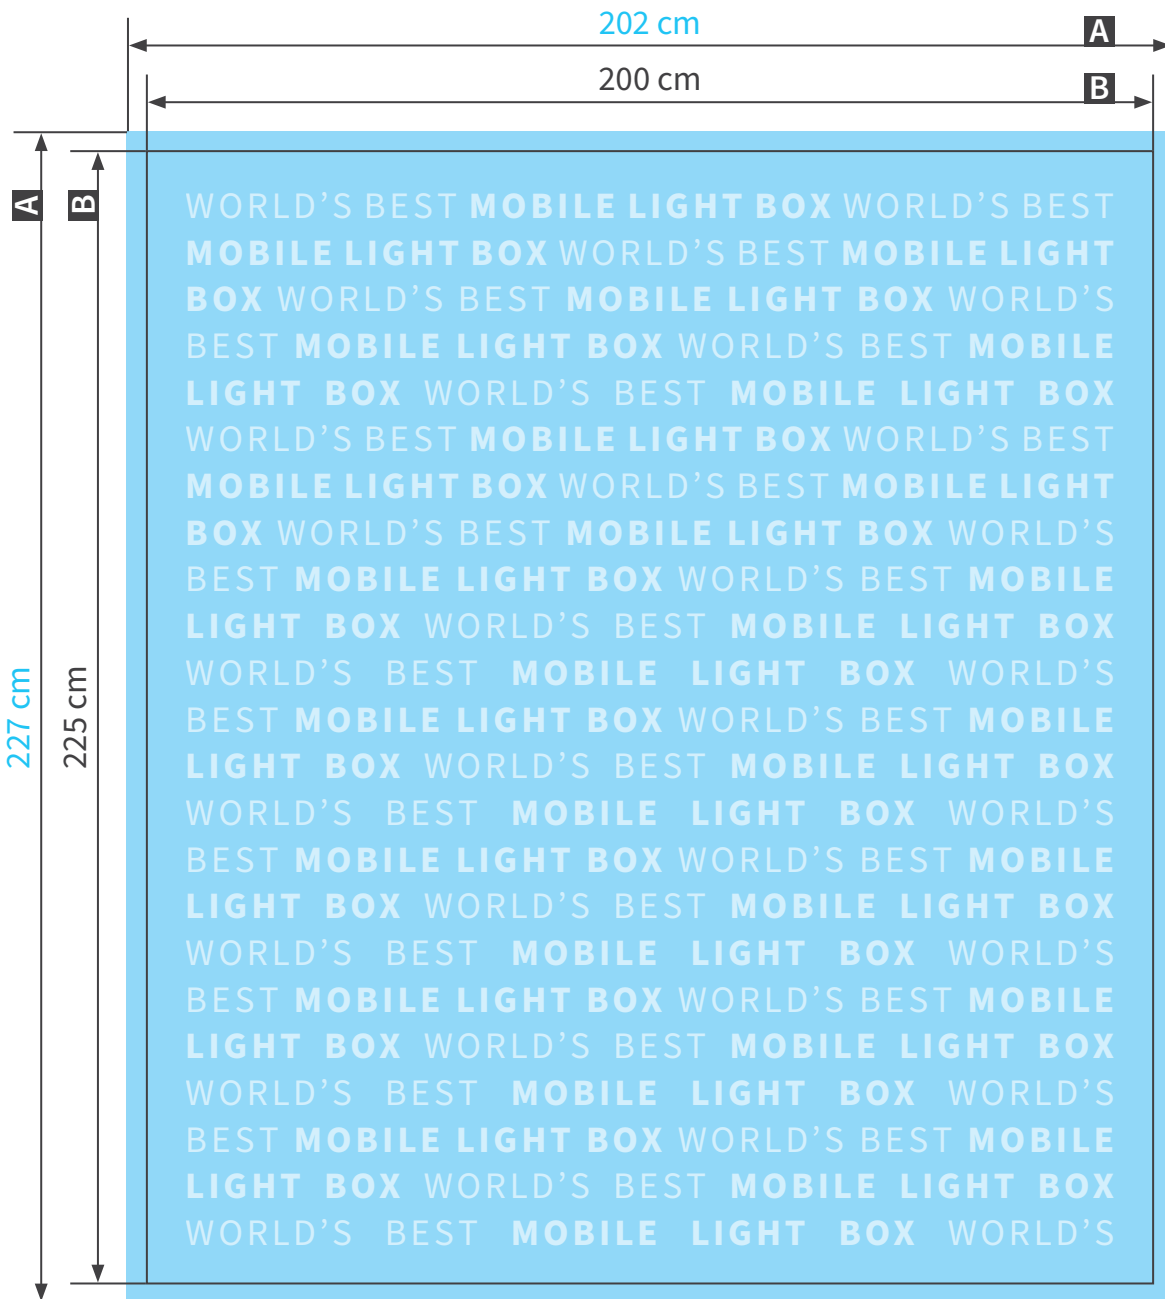

Mobile Light Box

200x225 cm

A = Suprafata imprimata

B = Suprafata finita

Bleed (x): **1 cm**

Margine de siguranta (z): **3 cm**

Caracteristici fisier de tipar:

Format: PDF sau TIF (cu compresie LZW)

Rezolutie: 100 - 150 ppi (pentru scara 1:1)

Fisierele de tipar nu trebuie sa contina niciun fel de semne de taiere sau semne pentru print

**Aceasta fisa are doar scop informativ si nu este la scara.*

**MOBILE
LIGHT BOX**

WORLD'S BEST MOBILE LIGHT BOX