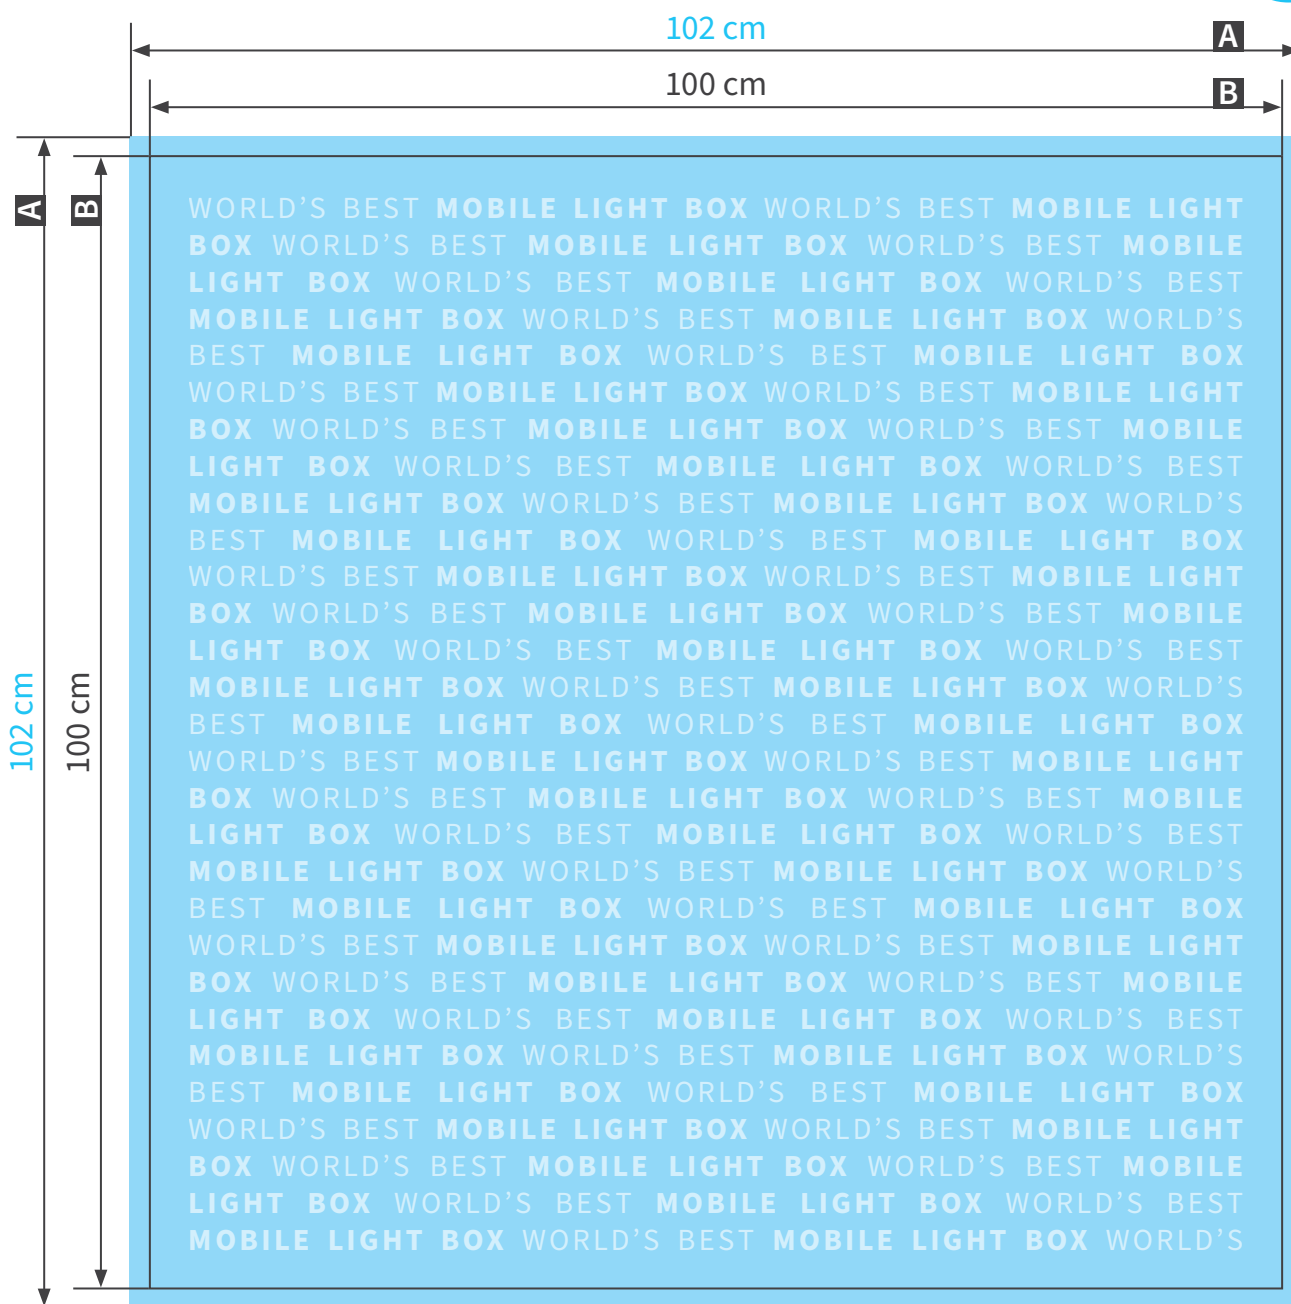

# Mobile Light Box Counter

100x100 cm

**A** = Suprafata imprimata

**B** = Suprafata finita

Bleed (x): **1 cm**

Margine de siguranta (z): **3 cm**

## Caracteristici fisier de tipar:

Format: PDF sau TIF (cu compresie LZW)

Rezolutie: 100 - 150 ppi (pentru scara 1:1)

Fisierele de tipar nu trebuie sa contina niciun fel de semne de taiere sau semne pentru print

*\*Aceasta fisa are doar scop informativ si nu este la scara.*

**MOBILE  
LIGHT BOX**

**WORLD'S BEST MOBILE LIGHT BOX**